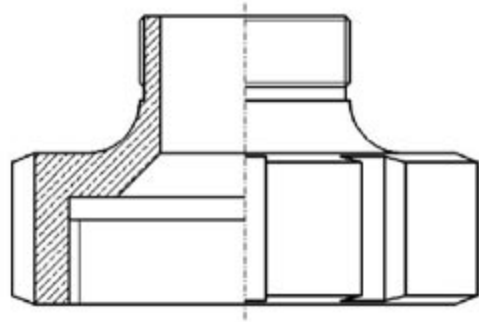

ADAPTADOR FÊMEA - MACHO

REF.: MR. 597

1 - Nome :

- Adaptador Fêmea x Macho - Modelo Marinha

2 - Material :

- Fabricado : Bronze ASTM B. 62

3 - Características :

- Parte fêmea Acastelada
- Fabricado conforme Norma da Marinha Brasileira
- Acabamento : Escovado

4 - Referência para Consulta :

REF.	597.A	597.B	597.C	597.D	597.E
Ø INTERNO					
X	1.1/2" x 1.1/2"	1.1/2" x 2"	1.1/2" x 2.1/2"	2" x 2.1/2"	2.1/2" x 2.1/2"
Ø EXTERNO					
	11,5	11,5	11,5	11	7,5
ROSCA FÊMEA	f.p.p.(NPT)	f.p.p.(NPT)	f.p.p. (NPT)	f.p.p.(NSFHT)	f.p.p. (NSFHT)
X	X	X	X	X	X
ROSCA MACHO	11,5	11	7,5	7,5	7,5
	f.p.p.(NPT)	f.p.p.(BSP)	f.p.p. (NSFHT)	f.p.p. (NPT)	f.p.p. (NSFHT)